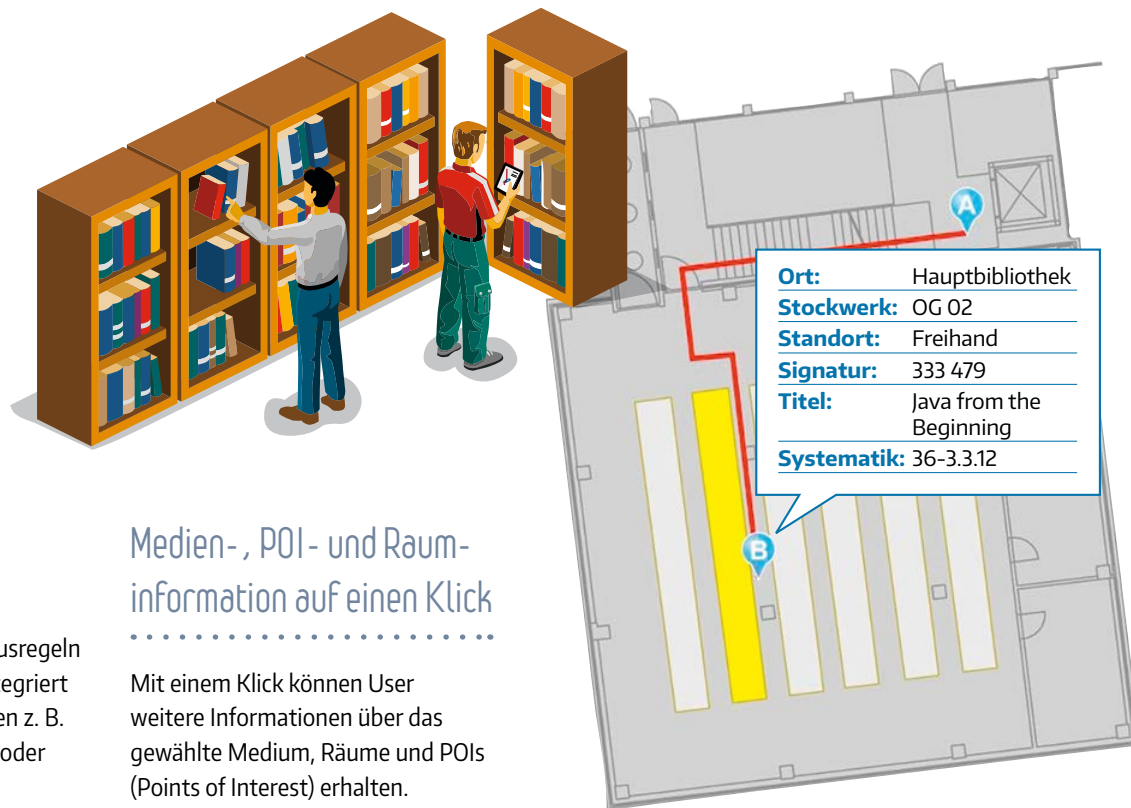

Orientierung leicht gemacht in der Bibliothek

Mit indrz finden Studierende und Bibliotheksbenutzer ihren Weg direkt zum gewünschten Medium mittels einer einfachen digitalen Karte.

Optimiert für PC,
Tablet und Smartphone

Das Navigationssystem für Bibliotheken

Wo ist die Studienzone und wie lang hat sie geöffnet?

Wie finde ich das Buch HE.456.012?

Wo finde ich Literatur über die Bildungspolitik der 1960er-Jahre?

Eine Bibliothek ist ein weitläufiger Komplex, in dem sich viele Benutzer schwer zurechtfinden. Das Smartphone-, Tablet- oder Desktop-Web-Leitsystem „indrz“ zeigt den schnellsten Weg direkt zum gewünschten Buch, auch über mehrere Stockwerke.

Suchen und finden: Medien, Themen, POI

Durch die Anbindung an Ihre Regalverwaltung und OPAC können Informationen wie Verfügbarkeit und Platzierung mit dem indrz verknüpft werden. Die Routen werden geräteunabhängig dargestellt, sei es im Webbrowser, am Infokiosk oder auf allen gängigen Smartphones oder Tablets.

Ort:	Hauptbibliothek
Stockwerk:	OG 02
Standort:	Freihand
Signatur:	333 479
Titel:	Java from the Beginning
Systematik:	36-3.3.12

Eigene Routinglogik

indrz nimmt Rücksicht auf Ihre Hausregeln im Umgang mit Besuchern und integriert diese in die Routinglogik. So können z. B. Besucher stets über den Empfang oder Haupteingang geleitet werden.